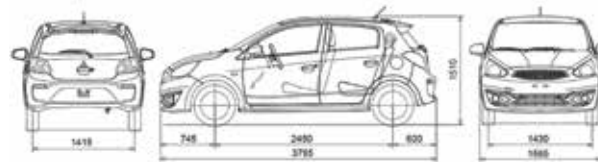

MIRAGE 2017

● نظر به نوع خودروها، ممکن است نمونه نمایشگاهی و تجهیزات اشاره شده در این کاتالوگ متفاوت بوده که در هر صورت ملاک نهایی، خودروی آماده تحویل است.

مشخصات فنی

حجم موتور ۱۲۰۰ سی سی، حداکثر قدرت ۷۹ اسب بخار